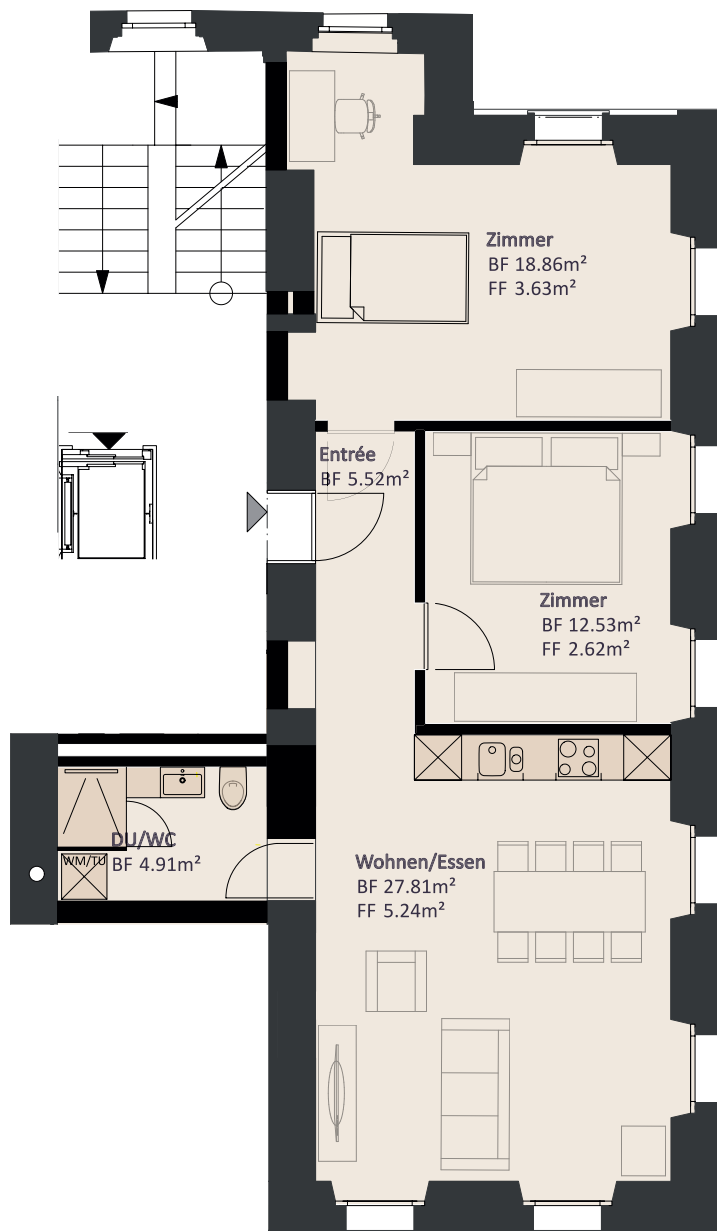

CHASA & RESIDENZA
LISCHANA

WOHNUNG 6

Stockwerk	1.OG
Zimmer	3.5
Gesamtfläche	69.6 m ²
Keller	vorhanden

BERATUNG UND VERKAUF

 **EIFFAGE**

Eiffage Suisse AG
Sägereistrasse 10
8152 Glattbrugg

0m 1m 2m 3m 4m 5m 1:100